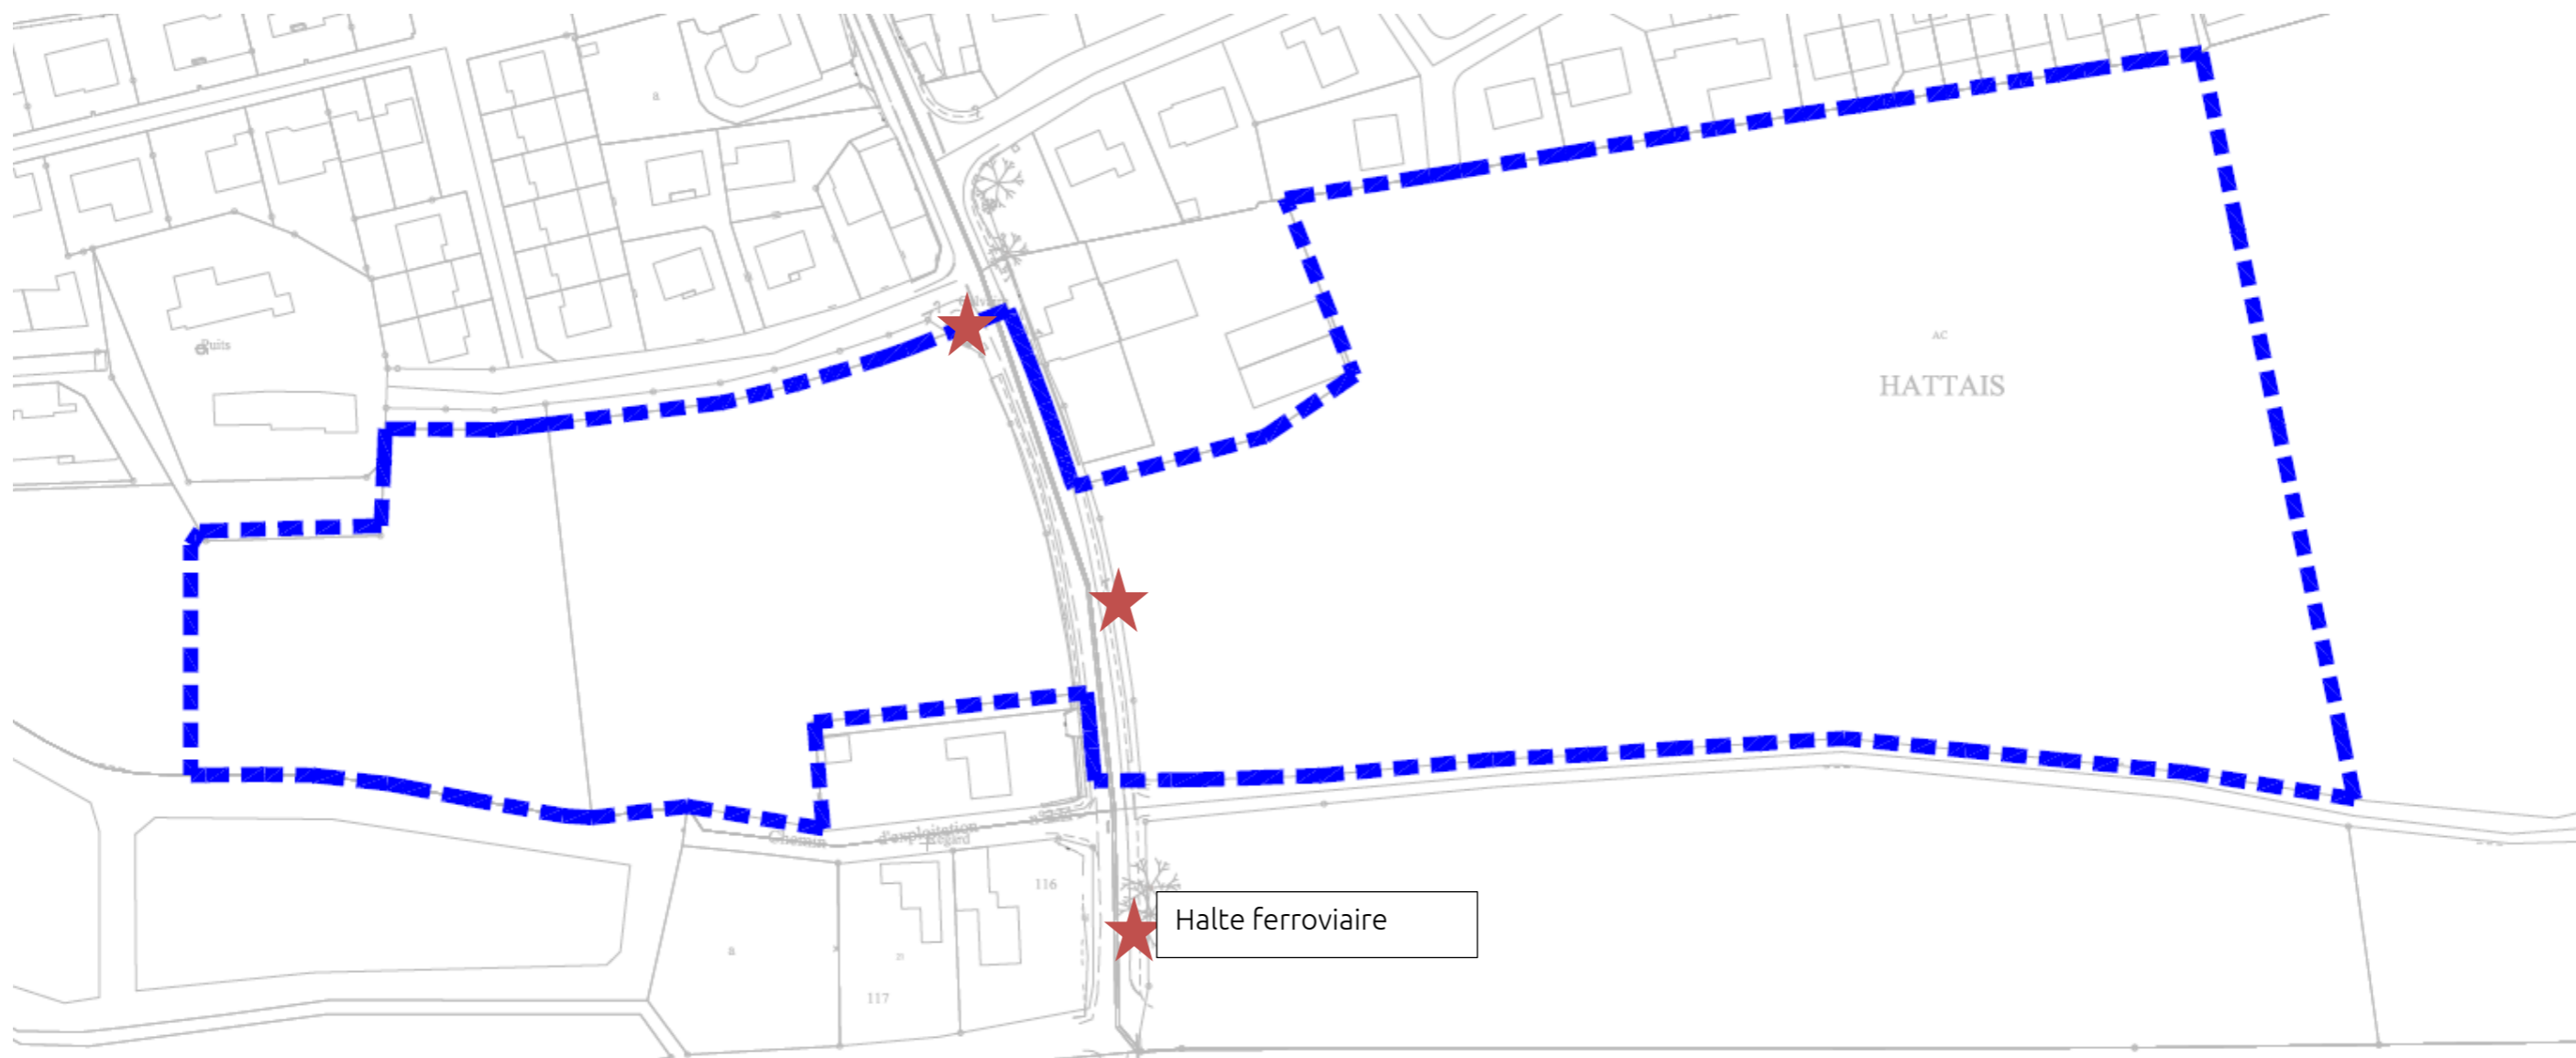

AFFICHAGE SUR LES SITES – PPVE – 18/09/2024 AU 18/10/2024

Lieux d'affichage matérialisés par :

A côté du Binôme dans le jardin appartenant à la Commune

Entrée des jardins du Presbytère côté rue des Sentiers

Square Anne de Bretagne côté rue de Rennes

Dans l'espace appartenant à la Commune visible depuis la rue de la Hattais

Rue des Fauvettes côté tranche n°2 du Chesnôt

Rue du Bouvreuil côté tranche n°1 du Chesnôt

Rue des Métiers côté zone d'activités

Halte ferroviaire

AC
HATTAIS

116

117

Chemin du regard