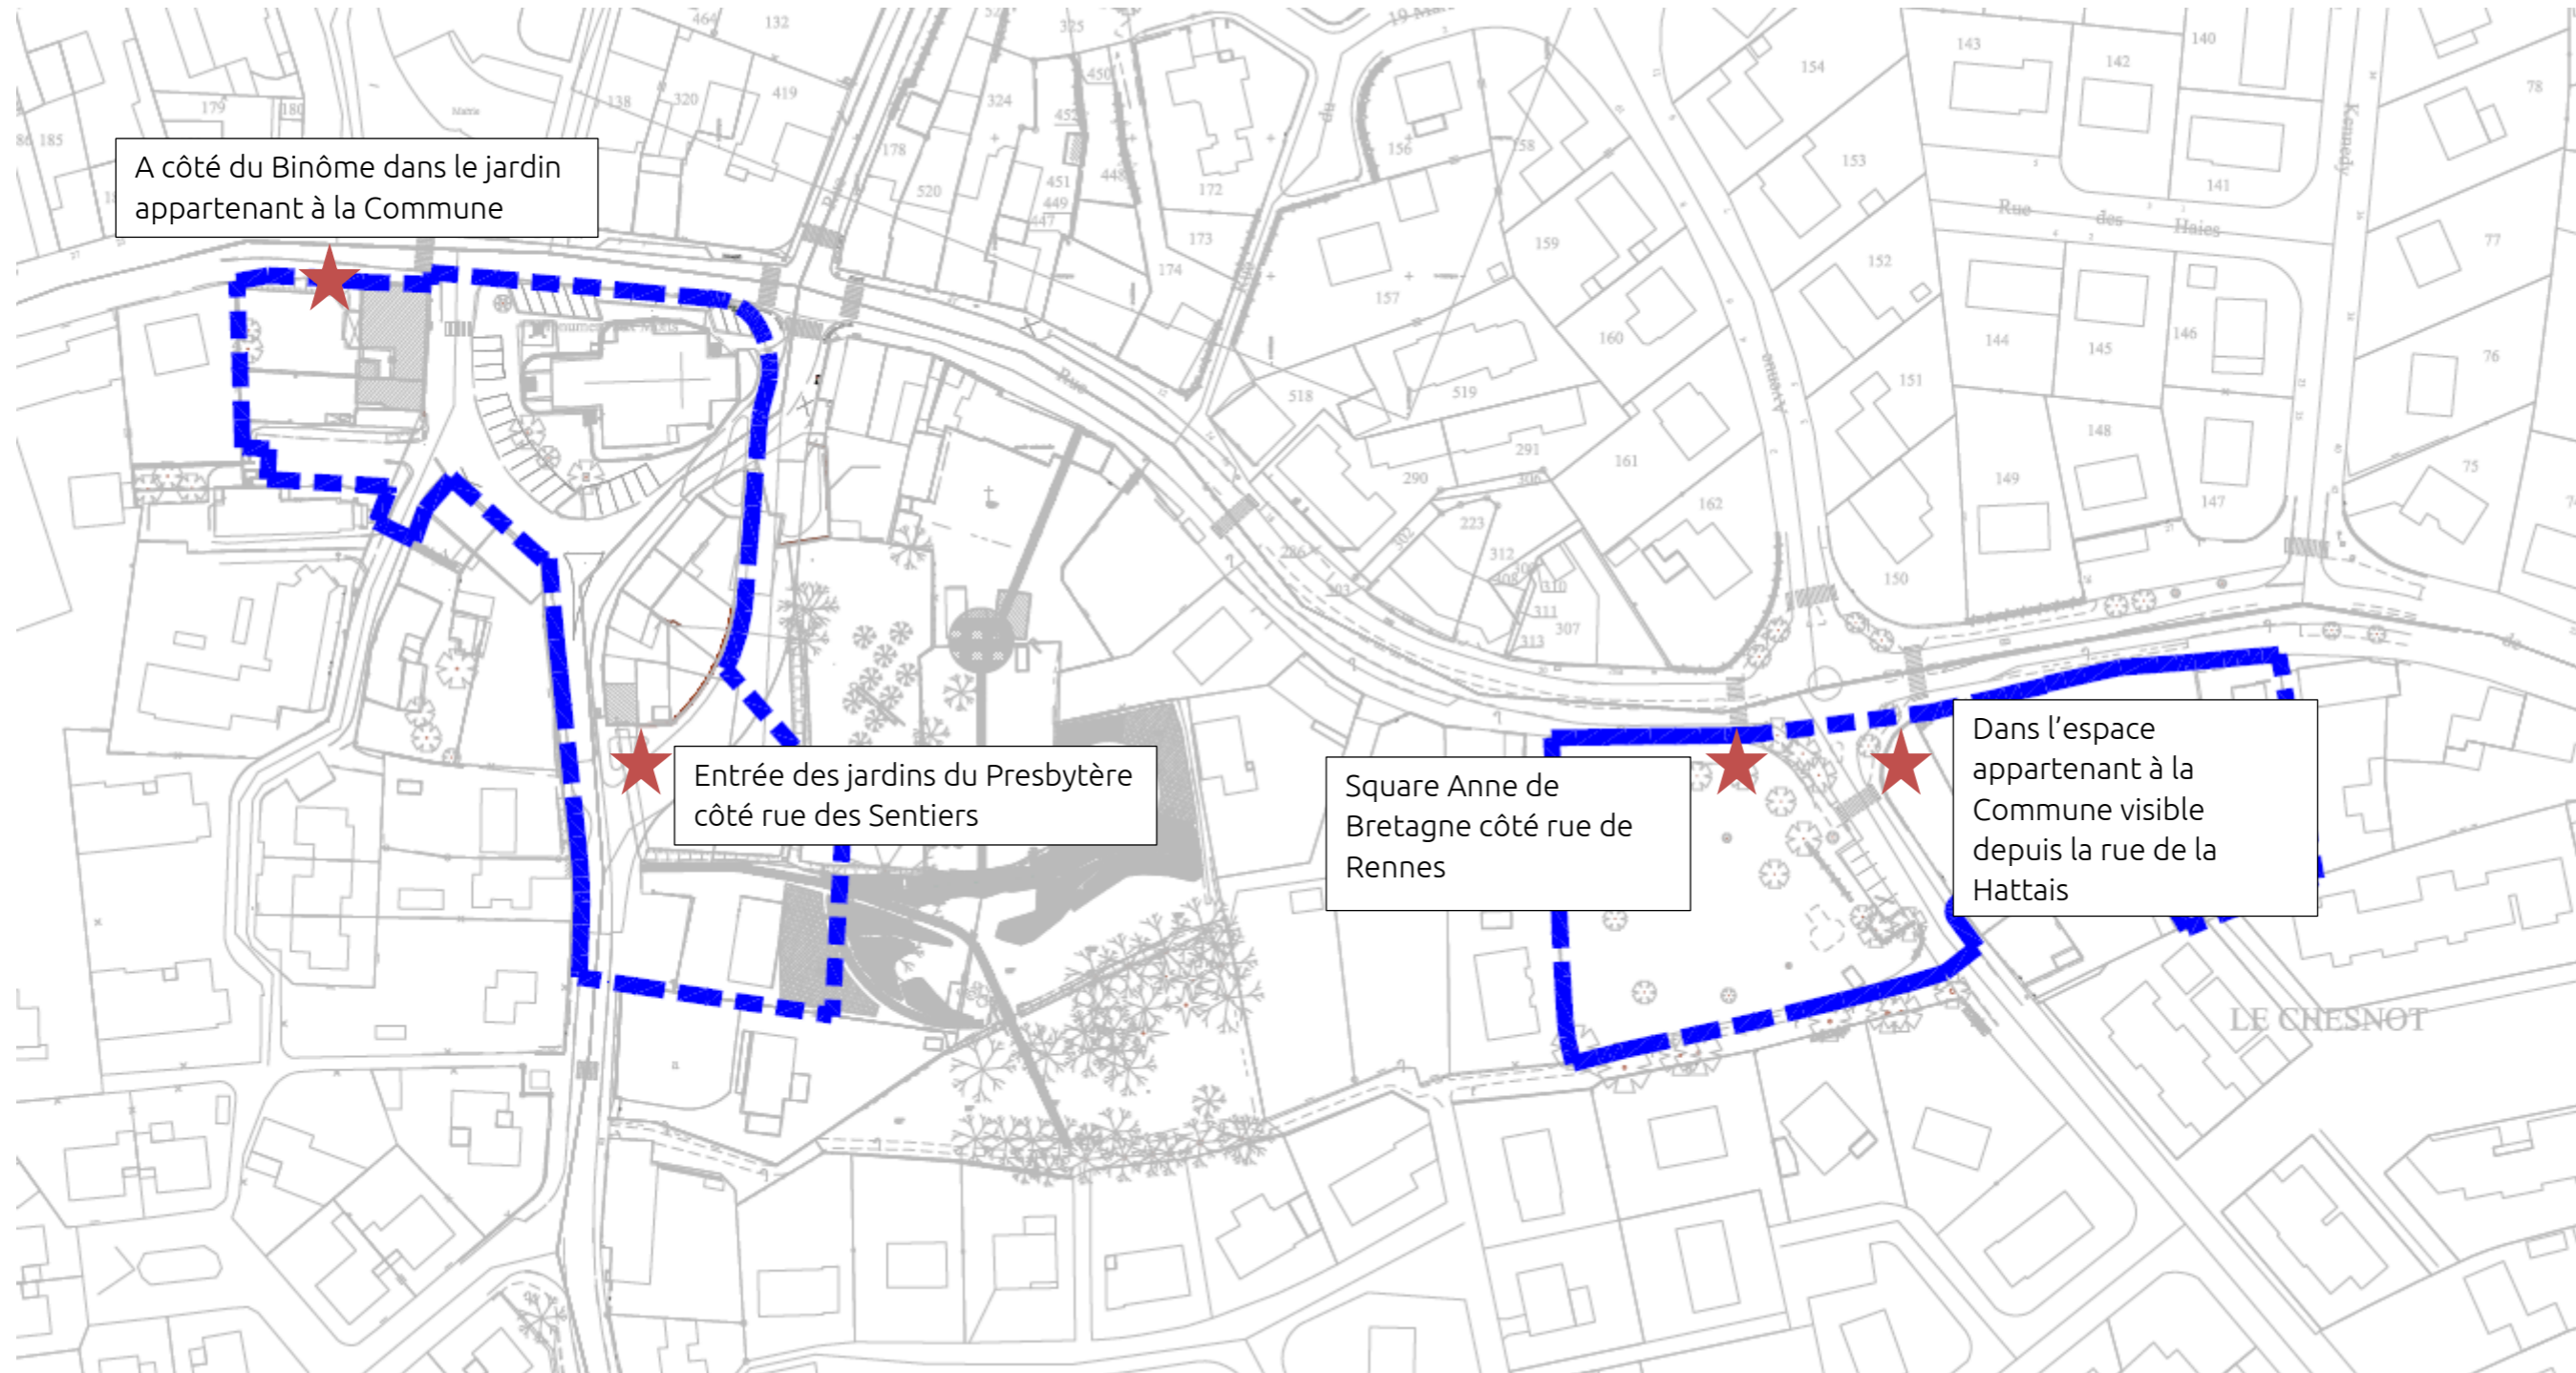

AFFICHAGE SUR LES SITES – PPVE – 18/09/2024 AU 18/10/2024

Lieux d'affichage matérialisés par :

A côté du Binôme dans le jardin appartenant à la Commune

Entrée des jardins du Presbytère côté rue des Sentiers

Square Anne de Bretagne côté rue de Rennes

Dans l'espace appartenant à la Commune visible depuis la rue de la Hattais

Rue des Fauvettes côté tranche n°2 du Chesnôt

Rue du Bouvreuil côté tranche n°1 du Chesnôt

Rue des Métiers côté zone d'activités

Halte ferroviaire

AC
HATTAIS

116

117

Chemin du regard