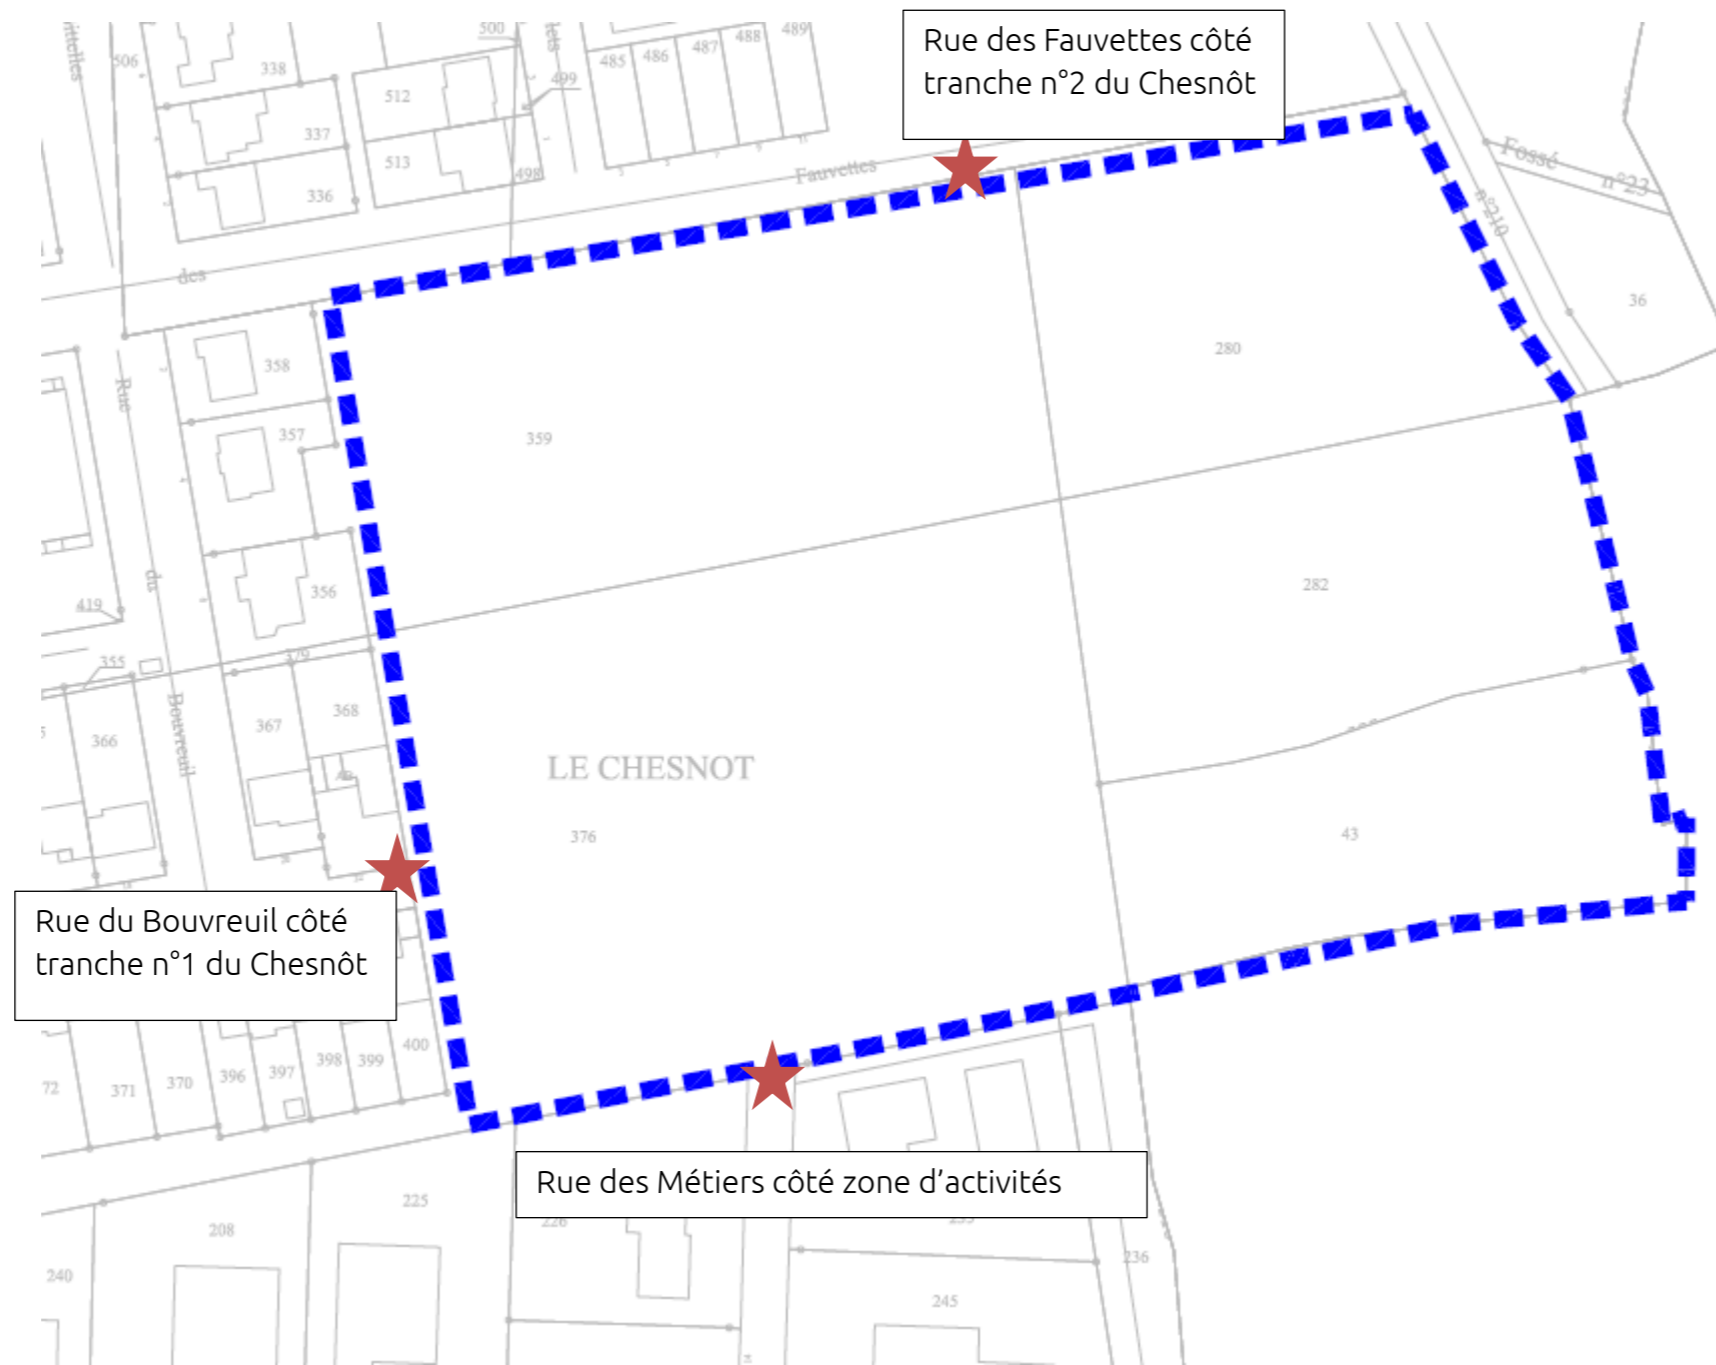

AFFICHAGE SUR LES SITES – PPVE – 18/09/2024 AU 18/10/2024

Lieux d'affichage matérialisés par :

A côté du Binôme dans le jardin appartenant à la Commune

Entrée des jardins du Presbytère côté rue des Sentiers

Square Anne de Bretagne côté rue de Rennes

Dans l'espace appartenant à la Commune visible depuis la rue de la Hattais

Rue des Fauvettes côté tranche n°2 du Chesnôt

Rue du Bouvreuil côté tranche n°1 du Chesnôt

Rue des Métiers côté zone d'activités

Halte ferroviaire

AC
HATTAIS

116

117

Chemin du regard